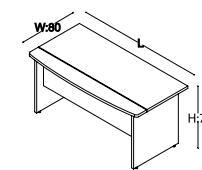

ZETA TABLES

Size: L:140 W:80 H:73,5
Code: EZT 82 140T

Size: L:160 W:80 H:73,5
Code: EZT 82 160T

Size: L:180 W:80 H:73,5
Code: EZT 82 180T

Size: L:140 W:80 H:73,5
Code: EZT 82 140

Size: L:160 W:80 H:73,5
Code: EZT 82 160