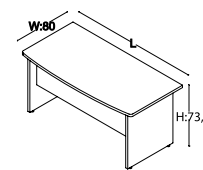

ZETA TABLES

Size: L:140 W:80 H:73,5
Code: EZT 82 140T

Size: L:160 W:80 H:73,5
Code: EZT 82 160T

Size: L:180 W:80 H:73,5
Code: EZT 82 180T

Size: L:140 W:80 H:73,5
Code: EZT 82 140

Size: L:160 W:80 H:73,5
Code: EZT 82 160