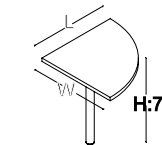

Size: L:160 W:130 H:73
Code: BTML 130 160PR (right)

Size: L:160 W:130 H:73
Code: BTML 130 160PL (left)

Size: L:180 W:130 H:73
Code: BTML 130 180PR (right)

Size: L:180 W:130 H:73
Code: BTML 130 180PL (left)

BETA SIDE UNITS

Size: L:80 W:50 H:73
Code: BTMS 50 080

Size: L:80 W:50 H:73
Code: BTMS 50 080 P

Size: L:80 W:50 H:73
Code: BTMS 50 080 T

Size: L:80 W:50 H:3
Code: EZT 50080

BETA (V) TABLE

Size: L:120 W:120 H:73
Code: BTMW 120

BETA MEETING TABLE

Size: L:210 W:110 H:73
Code: BTM 10210

BETA CONNECTION MODULES

Size: L:142 W:70 H:73
Code: EKO 30 142

Size: L:145 W:70 H:73
Code: EKO 30 145

Size: L:155 W:75 H:73
Code: EKO 30 155

Size: L:70 W:70 H:73
Code: EKO 30 900

Size: L:80 W:80 H:73
Code: EKO 30 900

Size: L:70 W:85 H:73
Code: EKO 30 770

Size: L:70 W:85 H:73
Code: EKO 30 771

Size: L:85 W:95 H:73
Code: ESG 30 800

Size: L:85 W:95 H:73
Code: ESG 30 801

Size: L:70 W:70 H:73
Code: EKO 30 400