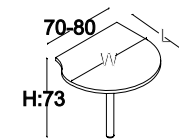

Size: L:160 W:130 H:73
Code: BTML 130 160PR (right)

Size: L:160 W:130 H:73
Code: BTML 130 160PL (left)

Size: L:180 W:130 H:73
Code: BTML 130 180PR (right)

Size: L:180 W:130 H:73
Code: BTML 130 180PL (left)

BETA SIDE UNITS

Size: L:80 W:50 H:73
Code: BTMS 50 080

Size: L:80 W:50 H:73
Code: BTMS 50 080 P

Size: L:80 W:50 H:73
Code: BTMS 50 080 T

Size: L:80 W:50 H:3
Code: EZT 50080

BETA (V) TABLE

Size: L:120 W:120 H:73
Code: BTMW 120

BETA MEETING TABLE

Size: L:210 W:110 H:73
Code: BTM 10210

BETA CONNECTION MODULES

Size: L:142 W:70 H:73
Code: EKO 30 142

Size: L:145 W:70 H:73
Code: EKO 30 145

Size: L:155 W:75 H:73
Code: EKO 30 155

Size: L:70 W:70 H:73
Code: EKO 30 900

Size: L:80 W:80 H:73
Code: EKO 30 900

Size: L:70 W:85 H:73
Code: EKO 30 770

Size: L:70 W:85 H:73
Code: EKO 30 771

Size: L:85 W:95 H:73
Code: ESG 30 800

Size: L:85 W:95 H:73
Code: ESG 30 801

Size: L:70 W:70 H:73
Code: EKO 30 400