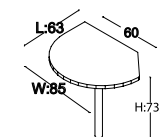

ZETA TABLES

Size: L:140 W:80 H:73,5
Code: EZT 82 140T

Size: L:160 W:80 H:73,5
Code: EZT 82 160T

Size: L:180 W:80 H:73,5
Code: EZT 82 180T

Size: L:140 W:80 H:73,5
Code: EZT 82 140

Size: L:160 W:80 H:73,5
Code: EZT 82 160

Size: L:180 W:80 H:73,5
Code: EZT 82 180

ZETA SIDE UNIT TOPS

Size: L:80 W:50 H:3
Code: EZT 50 080

ZETA MEETING UNITS

Size: L:63 W:85 H:73,5
Code: EZT 63 085 (right)

Size: L:63 W:85 H:73,5
Code: EZT 63 086 (left)