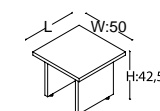

ZETA COFFEE TABLE

Size: L:50 W:50 H:42,5
Code: EKO 50 050

Size: L:80 W:50 H:42,5
Code: EKO 50 080