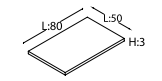

BETA SIDE UNITS

Size: L:80 W:50 H:73
Code: BTMS 50 080

Size: L:80 W:50 H:73
Code: BTMS 50 080 P

Size: L:80 W:50 H:73
Code: BTMS 50 080 T

Size: L:80 W:50 H:3
Code: EZT 50080

BETA (V) TABLE

Size: L:120 W:120 H:73
Code: BTMW 120